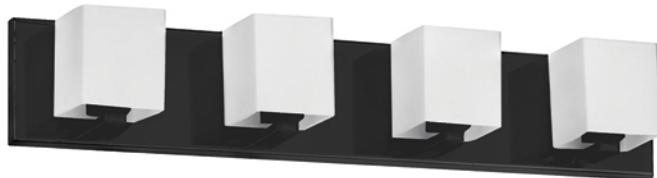

VERONA

V1230-6W-AGB

V1230-6W-MB

V1230-5W-MB

V1230-1W-MB

V1230-4W-MB

V1230-3W-MB

V1230-6W-PC

V1230-5W-PC

V1230-4W-PC

V1230-3W-PC

V1230-1W-PC

Item No.	Dimensions	No. of Bulbs	Bulb Type	Max.Wattage per Bulb
V1230-1W-MB	4.5"H x 4.5"W x 4"D	1	G9	60W
V1230-1W-PC	4.5"H x 4.5"W x 4"D	1	G9	60W
V1230-3W-MB	4.5"H x 19"W x 4"D	3	G9	60W
V1230-3W-PC	4.5"H x 19"W x 4"D	3	G9	60W
V1230-4W-MB	4.5"H x 26"W x 4"D	4	G9	60W
V1230-4W-PC	4.5"H x 26"W x 4"D	4	G9	60W
V1230-5W-MB	4.5"H x 29.5"W x 4"D	5	G9	60W
V1230-5W-PC	4.5"H x 29.5"W x 4"D	5	G9	60W
V1230-6W-AGB	4.5"H x 35.5"W x 4"D	6	G9	60W
V1230-6W-MB	4.5"H x 35.5"W x 4"D	6	G9	60W
V1230-6W-PC	4.5"H x 35.5"W x 3.75"D	6	G9	60W
V1233-1W-PC	4.5"H x 4.5"W x 4"D	1	G9	60W
V1233-3W-PC	4.5"H x 19"W x 4"D	3	G9	60W
V1233-4W-PC	4.5"H x 26"W x 4"D	4	G9	60W
V1233-5W-PC	4.5"H x 29.5"W x 4"D	5	G9	60W
V1233-6W-PC	4.5"H x 35.5"W x 4"D	6	G9	60W

*V1233 model same as V1230