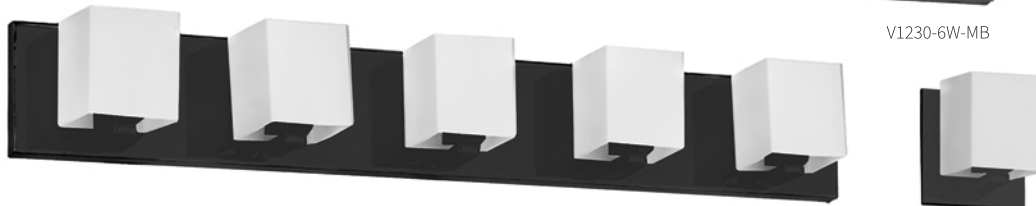

VERONA

V1230-6W-AGB

V1230-6W-MB

V1230-5W-MB

V1230-1W-MB

V1230-4W-MB

V1230-3W-MB

V1230-6W-PC

V1230-5W-PC

V1230-4W-PC

V1230-3W-PC

V1230-1W-PC

Item No.	Dimensions	No. of Bulbs	Bulb Type	Max.Wattage per Bulb
V1230-1W-MB	4.5"H x 4.5"W x 4"D	1	G9	60W
V1230-1W-PC	4.5"H x 4.5"W x 4"D	1	G9	60W
V1230-3W-MB	4.5"H x 19"W x 4"D	3	G9	60W
V1230-3W-PC	4.5"H x 19"W x 4"D	3	G9	60W
V1230-4W-MB	4.5"H x 26"W x 4"D	4	G9	60W
V1230-4W-PC	4.5"H x 26"W x 4"D	4	G9	60W
V1230-5W-MB	4.5"H x 29.5"W x 4"D	5	G9	60W
V1230-5W-PC	4.5"H x 29.5"W x 4"D	5	G9	60W
V1230-6W-AGB	4.5"H x 35.5"W x 4"D	6	G9	60W
V1230-6W-MB	4.5"H x 35.5"W x 4"D	6	G9	60W
V1230-6W-PC	4.5"H x 35.5"W x 3.75"D	6	G9	60W
V1233-1W-PC	4.5"H x 4.5"W x 4"D	1	G9	60W
V1233-3W-PC	4.5"H x 19"W x 4"D	3	G9	60W
V1233-4W-PC	4.5"H x 26"W x 4"D	4	G9	60W
V1233-5W-PC	4.5"H x 29.5"W x 4"D	5	G9	60W
V1233-6W-PC	4.5"H x 35.5"W x 4"D	6	G9	60W

*V1233 model same as V1230