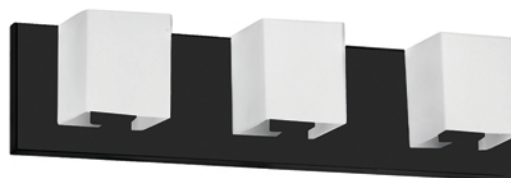

VERONA

V1230-6W-AGB

V1230-6W-MB

V1230-5W-MB

V1230-1W-MB

V1230-4W-MB

V1230-3W-MB

V1230-6W-PC

V1230-5W-PC

V1230-4W-PC

V1230-3W-PC

V1230-1W-PC

Item No.	Dimensions	No. of Bulbs	Bulb Type	Max.Wattage per Bulb
V1230-1W-MB	4.5"H x 4.5"W x 4"D	1	G9	60W
V1230-1W-PC	4.5"H x 4.5"W x 4"D	1	G9	60W
V1230-3W-MB	4.5"H x 19"W x 4"D	3	G9	60W
V1230-3W-PC	4.5"H x 19"W x 4"D	3	G9	60W
V1230-4W-MB	4.5"H x 26"W x 4"D	4	G9	60W
V1230-4W-PC	4.5"H x 26"W x 4"D	4	G9	60W
V1230-5W-MB	4.5"H x 29.5"W x 4"D	5	G9	60W
V1230-5W-PC	4.5"H x 29.5"W x 4"D	5	G9	60W
V1230-6W-AGB	4.5"H x 35.5"W x 4"D	6	G9	60W
V1230-6W-MB	4.5"H x 35.5"W x 4"D	6	G9	60W
V1230-6W-PC	4.5"H x 35.5"W x 3.75"D	6	G9	60W
V1233-1W-PC	4.5"H x 4.5"W x 4"D	1	G9	60W
V1233-3W-PC	4.5"H x 19"W x 4"D	3	G9	60W
V1233-4W-PC	4.5"H x 26"W x 4"D	4	G9	60W
V1233-5W-PC	4.5"H x 29.5"W x 4"D	5	G9	60W
V1233-6W-PC	4.5"H x 35.5"W x 4"D	6	G9	60W

*V1233 model same as V1230