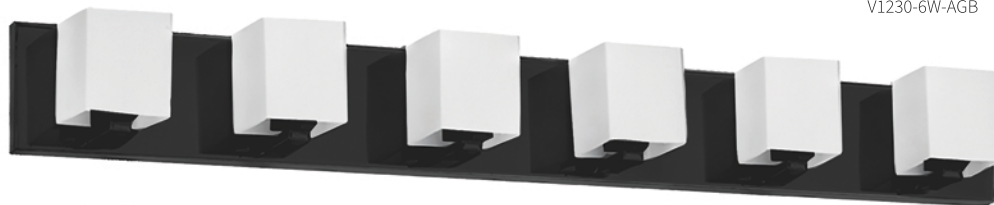

VERONA

V1230-6W-AGB

V1230-6W-MB

V1230-5W-MB

V1230-1W-MB

V1230-4W-MB

V1230-3W-MB

V1230-6W-PC

V1230-5W-PC

V1230-4W-PC

V1230-3W-PC

V1230-1W-PC

Item No.	Dimensions	No. of Bulbs	Bulb Type	Max.Wattage per Bulb
V1230-1W-MB	4.5"H x 4.5"W x 4"D	1	G9	60W
V1230-1W-PC	4.5"H x 4.5"W x 4"D	1	G9	60W
V1230-3W-MB	4.5"H x 19"W x 4"D	3	G9	60W
V1230-3W-PC	4.5"H x 19"W x 4"D	3	G9	60W
V1230-4W-MB	4.5"H x 26"W x 4"D	4	G9	60W
V1230-4W-PC	4.5"H x 26"W x 4"D	4	G9	60W
V1230-5W-MB	4.5"H x 29.5"W x 4"D	5	G9	60W
V1230-5W-PC	4.5"H x 29.5"W x 4"D	5	G9	60W
V1230-6W-AGB	4.5"H x 35.5"W x 4"D	6	G9	60W
V1230-6W-MB	4.5"H x 35.5"W x 4"D	6	G9	60W
V1230-6W-PC	4.5"H x 35.5"W x 3.75"D	6	G9	60W
V1233-1W-PC	4.5"H x 4.5"W x 4"D	1	G9	60W
V1233-3W-PC	4.5"H x 19"W x 4"D	3	G9	60W
V1233-4W-PC	4.5"H x 26"W x 4"D	4	G9	60W
V1233-5W-PC	4.5"H x 29.5"W x 4"D	5	G9	60W
V1233-6W-PC	4.5"H x 35.5"W x 4"D	6	G9	60W

*V1233 model same as V1230